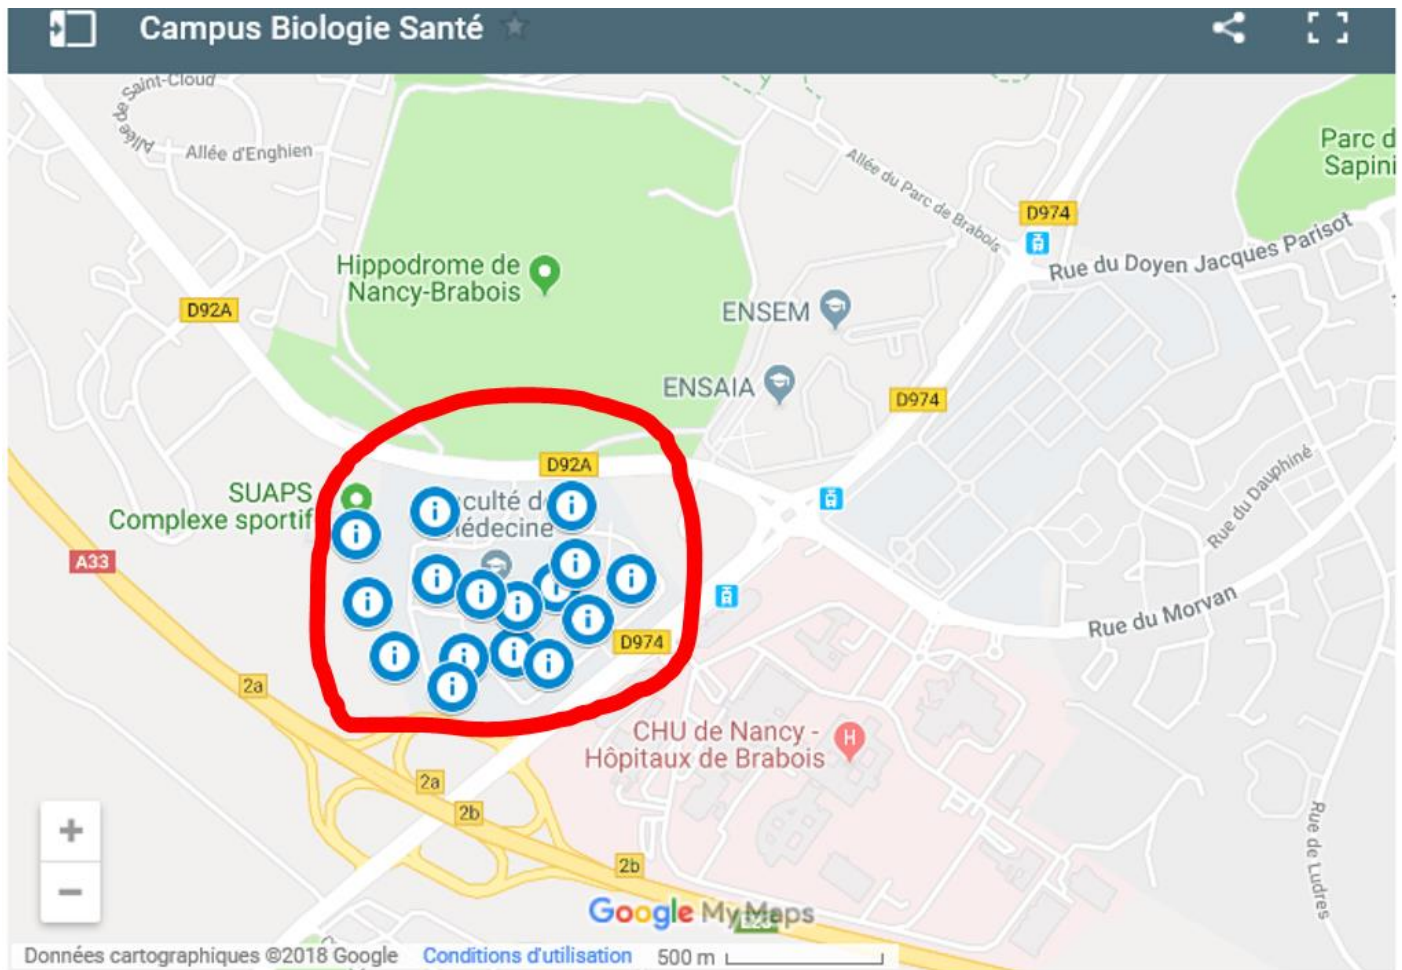

ACCES FACULTE MEDECINE

CAMPUS BIOLOGIE-SANTE
9 AVENUE DE LA FORET DE HAYE,
BP 20199
54505 VANDŒUVRE-LES-NANCY CEDEX

La faculté dispose d'un parking extérieur gratuit de plus de 800 places.
Plusieurs hôtels et restaurants sont à proximité immédiate du campus.

PLAN DES BÂTIMENTS

1 PACES COLLEGIUM SANTÉ AMPHI 400	5 ADMINISTRATION MÉDECINE	9 BAT. AB	13 RESTAURANT UNIVERSITAIRE
2 FACULTÉ DE PHARMACIE	6 AMPHIS 600	10 BAT. E	14 ANIMALERIE
3 FACULTÉ D'ODONTOLOGIE	7 AMPHIS 300 - LEPOIS	11 AMPHIS 250	15 BIOPÔLE
4 BIBLIOTHÈQUE	8 BAT. C	12 BAT. D HÔPITAL VIRTUEL	16 HALL DES SPORTS

VENIR EN TRAM

- Ligne 1 : terminus CHU Brabois (environ 30 min depuis la gare)
- Info : <http://www.reseau-stan.com/>